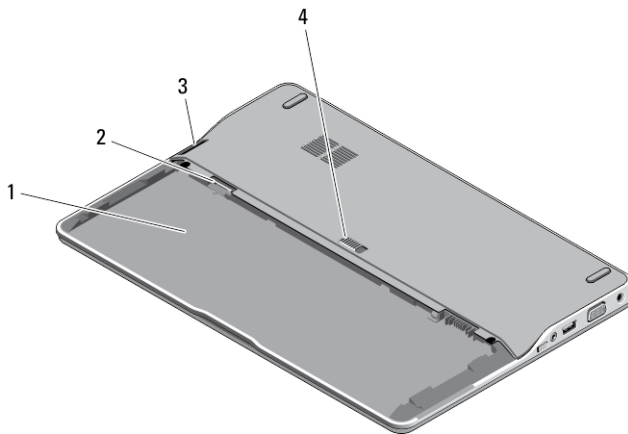

⚠ UPOZORENJE: Nemojte blokirati ventilacijske otvore, gurati u njih predmete ili dopustiti da se u njima nagomila prašina. Uključeno računalo Dell ne odlažite na slabo ventiliranim mjestima, primjerice u kovčegu. Ograničeni protok zraka može oštetiti računalo ili dovesti do požara. Zagrijano računalo uključuje ventilator. Buka od ventilatora je uobičajena i ne ukazuje na problem s ventilatorom ili računalom.

Osnovni prikaz

Slika 3. Osnovni prikaz (bez baterije)

1. utor za bateriju
2. utor za SIM
3. čitač memorijskih kartica
4. zasun za oslobađanje baterije

Brzo postavljanje

⚠ UPOZORENJE: Prije nego što započnete bilo koji postupak u ovom odjeljku, pročitajte sigurnosne upute koje ste dobili s računalom. Za dodatne informacije o najboljim sigurnosnim postupcima pogledajte www.dell.com/regulatory_compliance.

⚠ UPOZORENJE: AC adapter može se koristiti s različitim utičnicama širom svijeta. Međutim, u različitim se državama koriste različiti priključci i električni razdjelnici. Korištenje kabela koji nije kompatibilan ili neispravno priključivanje kabela na produžni kabel ili utičnicu može dovesti do požara ili oštećenja opreme.